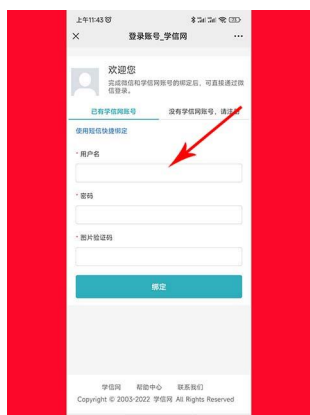

附件 2：采集码获取方式

一、电脑 PC 端

1. 网页搜索“学信档案”进入学信网学信档案页面，点击“高等教育信息”下的“学籍”

2. 点击“学籍”后进入学籍信息界面，点击页面下方的“查看图像采集码”即可显示采集码，下载后保存到手机，现场采集时手机出示采集码扫码即可。

二、手机微信公众号端

1. 微信公众号搜索“学信网”，点击“登录学信档案”，使用账号密码登录，点击“高等教育信息”

2. 点击“学籍信息”，进入学籍信息界面，点击“查看图像采集码”，下载后保存到手机，现场采集时手机出示采集码扫码即可。