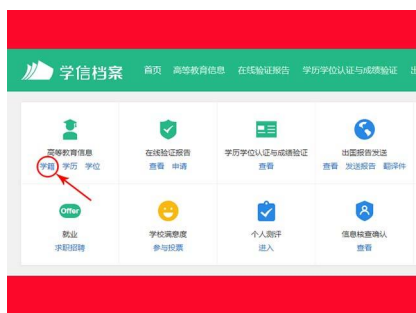

附件 2：采集码获取方式

一、电脑 PC 端

1. 网页搜索“学信档案”进入学信网学信档案页面，点击“高等教育信息”下的“学籍”

2. 点击“学籍”后进入学籍信息界面，点击页面下方的“查看图像采集码”即可显示采集码，下载后保存到手机，现场采集时手机出示采集码扫码即可。

二、手机微信公众号端

1. 微信公众号搜索“学信网”，点击“登录学信档案”，使用账号密码登录，点击“高等教育信息”

2. 点击“学籍信息”，进入学籍信息界面，点击“查看图像采集码”，下载后保存到手机，现场采集时手机出示采集码扫码即可。