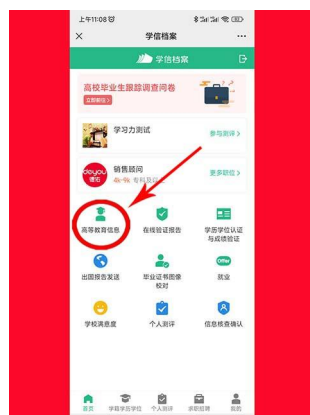

附件 2：采集码获取方式

一、电脑 PC 端

1. 网页搜索“学信档案”进入学信网学信档案页面，点击“高等教育信息”下的“学籍”

2. 点击“学籍”后进入学籍信息界面，点击页面下方的“查看图像采集码”即可显示采集码，下载后保存到手机，现场采集时手机出示采集码扫码即可。

二、手机微信公众号端

1. 微信公众号搜索“学信网”，点击“登录学信档案”，使用账号密码登录，点击“高等教育信息”

2. 点击“学籍信息”，进入学籍信息界面，点击“查看图像采集码”，下载后保存到手机，现场采集时手机出示采集码扫码即可。