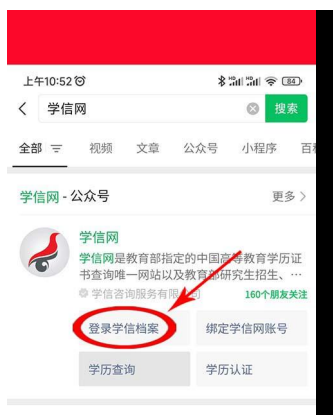

附件 2：采集码获取方式

一、电脑 PC 端

1. 网页搜索“学信档案”进入学信网学信档案页面，点击“高等教育信息”下的“学籍”

2. 点击“学籍”后进入学籍信息界面，点击页面下方的“查看图像采集码”即可显示采集码，下载后保存到手机，现场采集时手机出示采集码扫码即可。

二、手机微信公众号端

1. 微信公众号搜索“学信网”，点击“登录学信档案”，使用账号密码登录，点击“高等教育信息”

2. 点击“学籍信息”，进入学籍信息界面，点击“查看图像采集码”，下载后保存到手机，现场采集时手机出示采集码扫码即可。